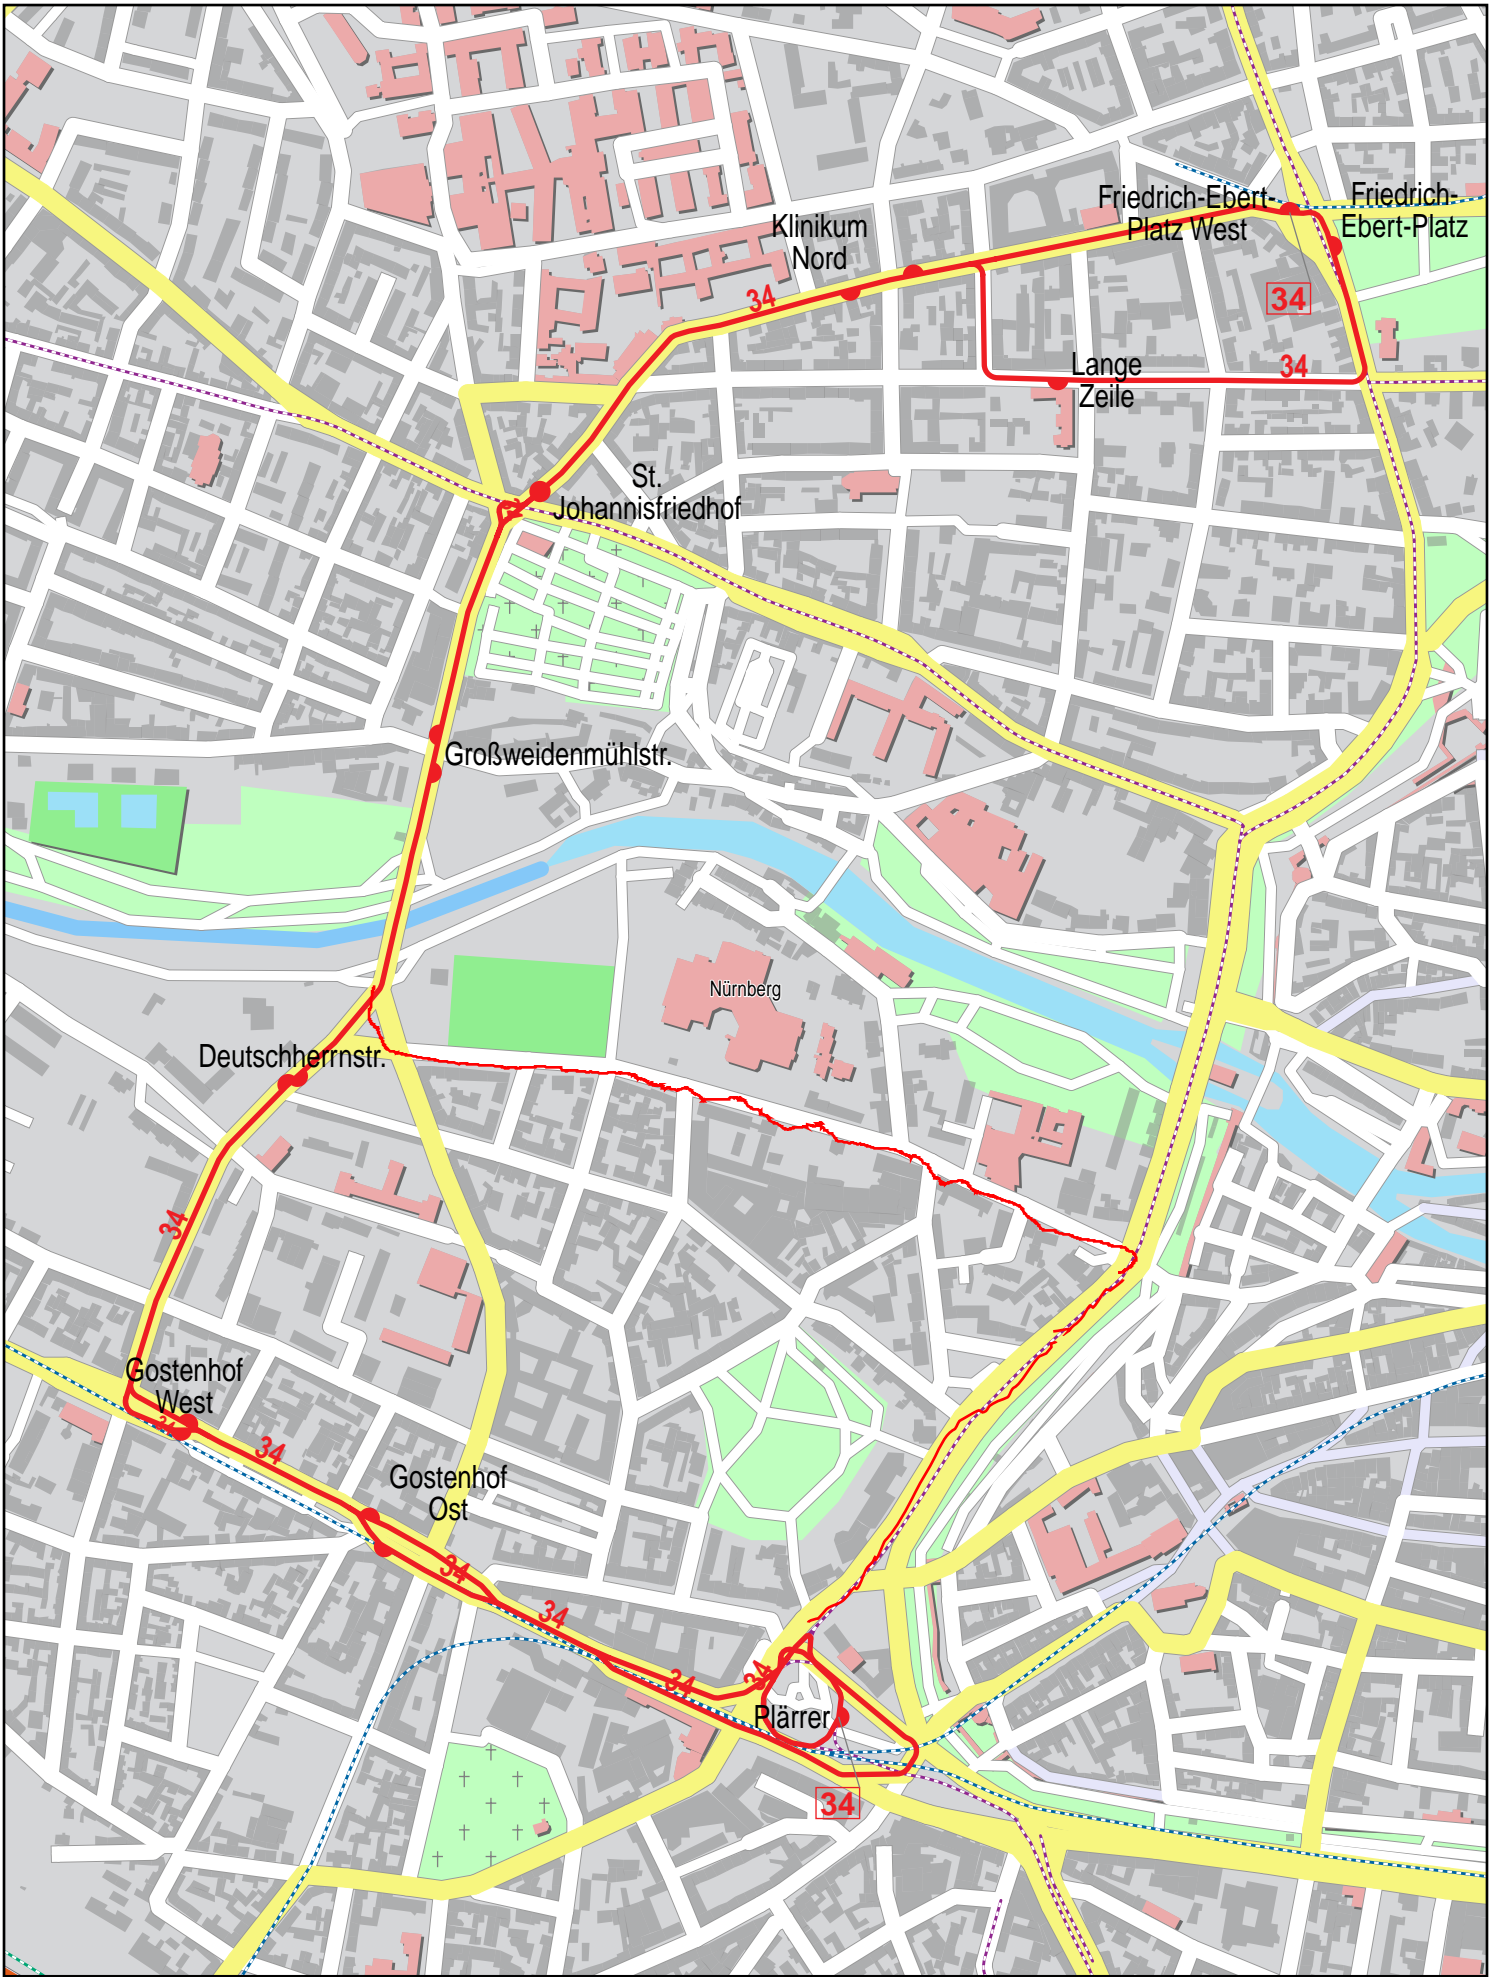

Verlauf der Linie 34

250 m 500 m 750 m 1 km

© NAVTEQ